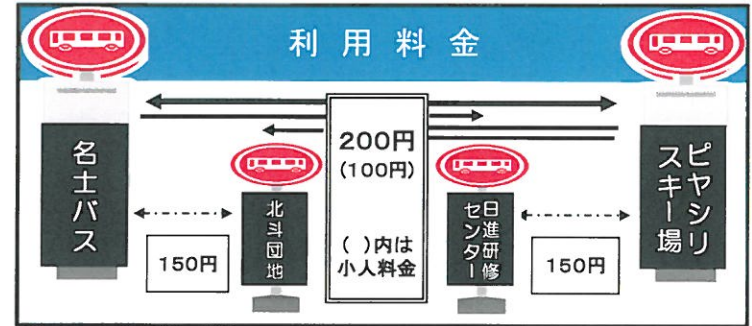

# 日進ピヤシリ線」時刻表

夏時刻 4月1日～11月30日まで

名寄地区市街地から「道立サンピラーパーク」、「なよろ健康の森」等を経由し、ピヤシリスキー場までを往復する路線バスです。  
スキーやスノーボード、カーリングなどのウインタースポーツ、なよろ温泉サンピラーの日帰り入浴にご利用ください。

市内から日進地区への乗入れ、日進地区での乗降については無料となります。  
市内～北斗団地間の乗降は定額150円(大人)となります