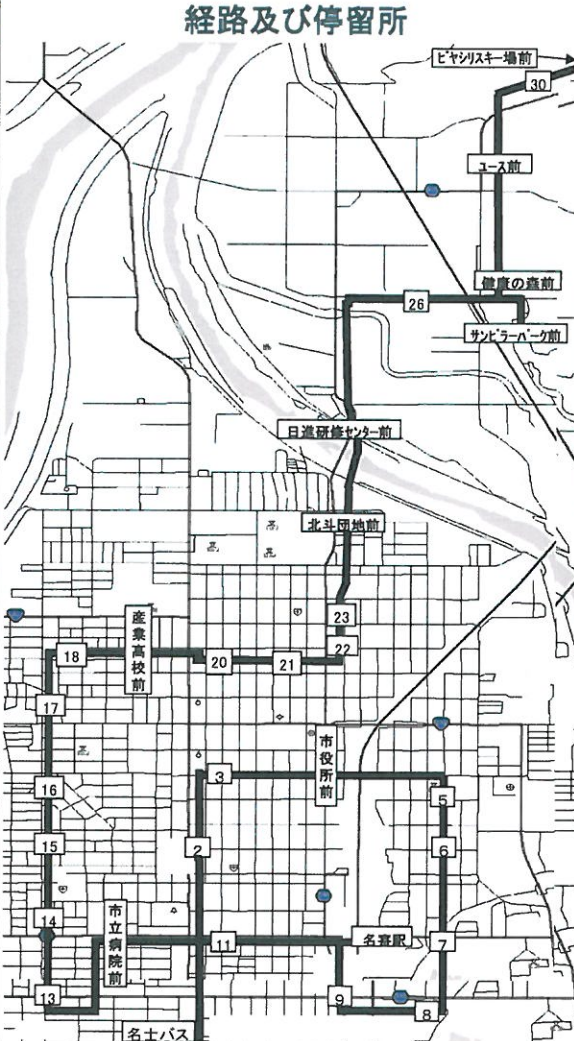

# 日進ピヤシリ線」時刻表

夏時刻 4月1日～11月30日まで

名寄地区市街地から「道立サンピラーパーク」、「なよろ健康の森」等を経由し、ピヤシリスキー場までを往復する路線バスです。  
スキーやスノーボード、カーリングなどのウインタースポーツ、なよろ温泉サンピラーの日帰り入浴にご利用ください。

市内から日進地区への乗入れ、日進地区での乗降については無料となります。  
市内～北斗団地間の乗降は定額150円(大人)となります

名士バス → ピヤシリスキー場						
停留所	夏	時刻				
		1便	2便	3便	4便	5便
1 名士バス		8:05	10:05	13:05	15:10	16:45
2 西4南3		8:06	10:06	13:06	15:11	16:46
3 西4北1		8:07	10:07	13:07	15:12	16:47
4 市役所前		8:08	10:08	13:08	15:13	16:48
5 東3南1		8:09	10:09	13:09	15:14	16:49
6 東小学校		8:10	10:10	13:10	15:15	16:50
7 東3南7		8:11	10:11	13:11	15:16	16:51
8 名寄公園入口		8:12	10:12	13:12	15:17	16:52
9 大通南9		8:13	10:13	13:13	15:18	16:53
10 名寄駅前		8:15	10:15	13:15	15:20	16:55
11 西3南6		8:17	10:17	13:17	15:22	16:57
12 市立病院前		8:19	10:19	13:19	15:24	16:59
13 8号9丁目		8:21	10:21	13:21	15:26	17:01
14 8号5丁目		8:22	10:22	13:22	15:27	17:02
15 8号3丁目		8:23	10:23	13:23	15:28	17:03
16 8号1丁目		8:24	10:24	13:24	15:29	17:04
17 女性児童センター入口		8:25	10:25	13:25	15:30	17:05
18 8号		8:26	10:26	13:26	15:31	17:06
19 産業高校前		8:27	10:27	13:27	15:32	17:07
20 西4北4		8:28	10:28	13:28	15:33	17:08
21 保健センター		8:29	10:29	13:29	15:34	17:09
22 大通北5		8:30	10:30	13:30	15:35	17:10
23 大通北7		8:31	10:31	13:31	15:36	17:11
24 北斗団地前		8:32	10:32	13:32	15:37	17:12
25 日進研修センター		8:34	10:34	13:34	15:39	17:14
26 日進9線		8:35	10:35	13:35	15:40	17:15
27 サンピラー交流館前		8:36	10:36	13:36	15:41	17:16
28 健康の森		8:37	10:37	13:37	15:42	17:17
29 ユースホテル前		8:38	10:38	13:38	15:43	17:18
30 日進憩いの森前		8:40	10:40	13:40	15:45	17:20
31 ピヤシリスキー場		8:45	10:45	13:45	15:50	17:25